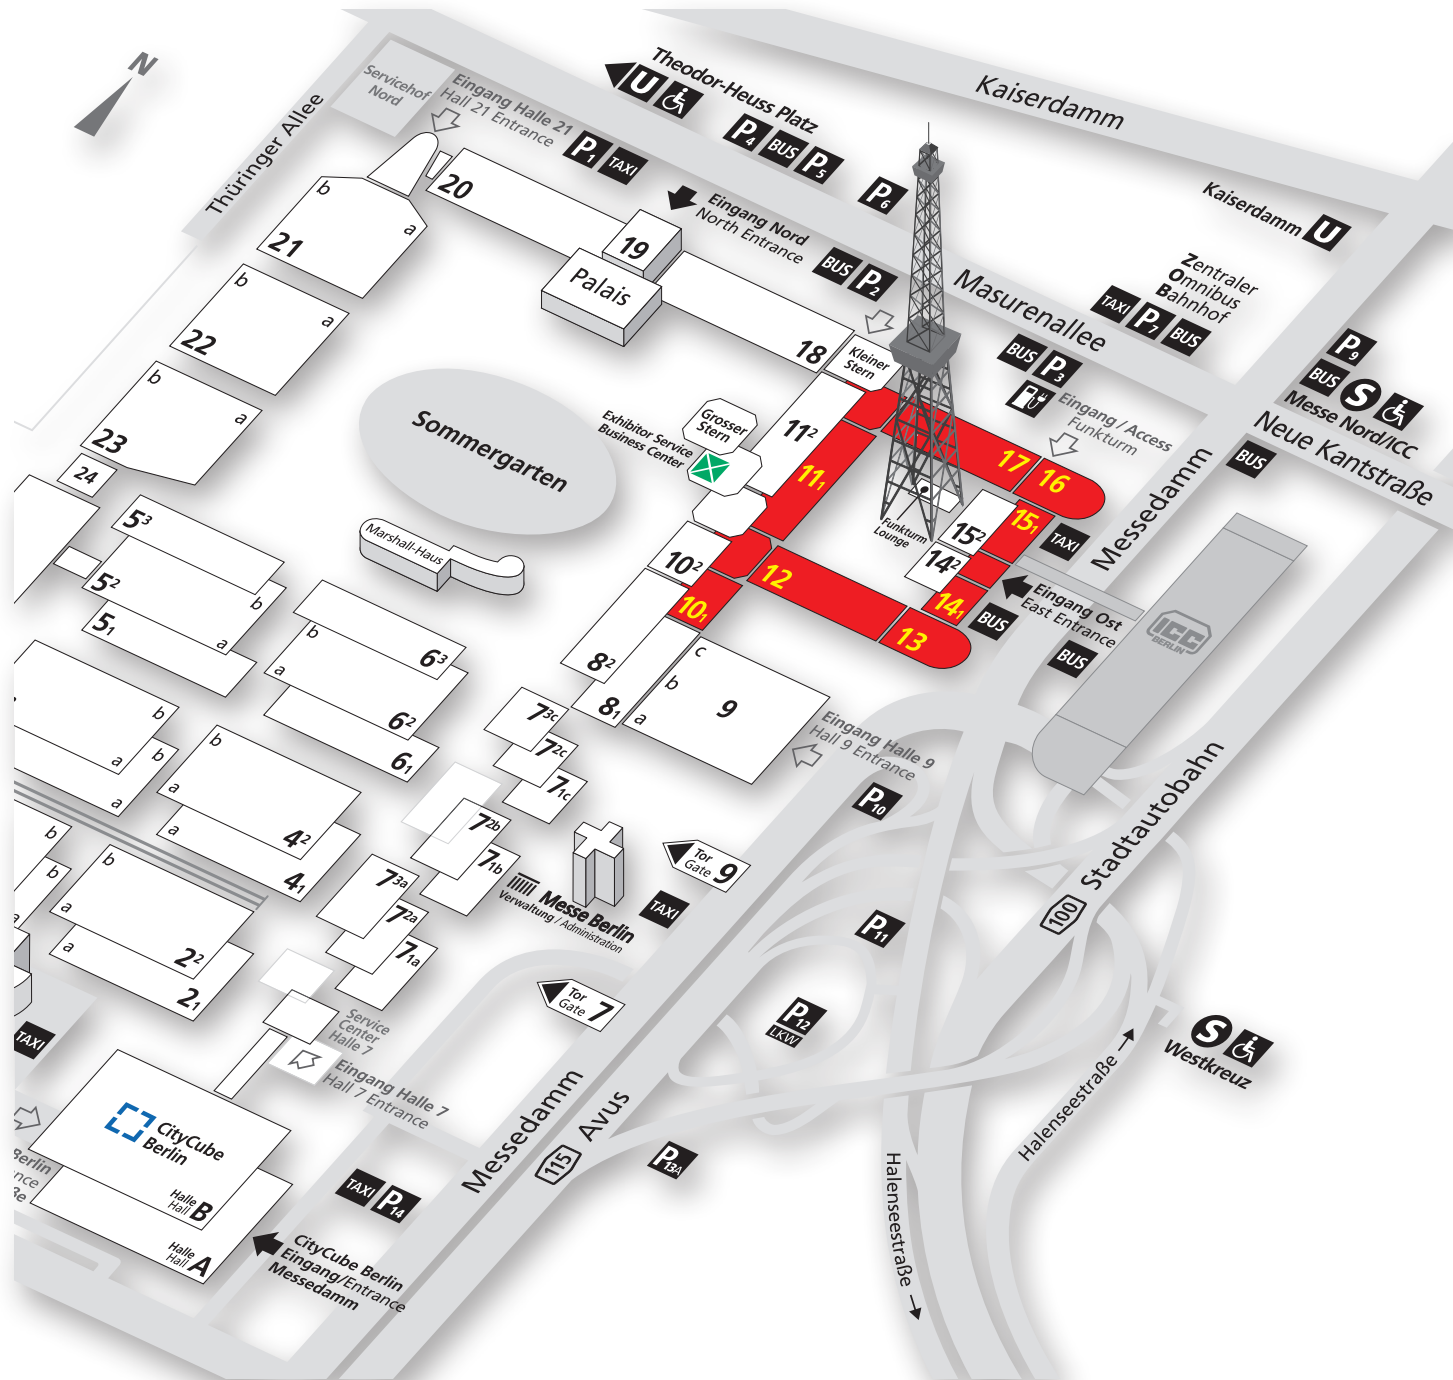

# Gesamtübersicht

# Hallenübersicht

# Halle 11.1

- 11.1/01 DUCATI Motor Deutschland
- 11.1/01 Ducati Berlin
- 11.1/02 MDM Leder GmbH
- 11.1/03 Chrissys-in
- 11.1/04 Badgeboy
- 11.1/07 B.O.S. Leder Waren GmbH
- 11.1/08 Motorradmarkt GbR
- 11.1/09 MAGURA
- 11.1/09 SPIDI
- 11.1/09 DAINESE S.P.A.
- 11.1/09 Arai Helmet (Deutschland) GmbH
- 11.1/09 Car & Bike Sportswear GmbH Berlin, Bikeforce