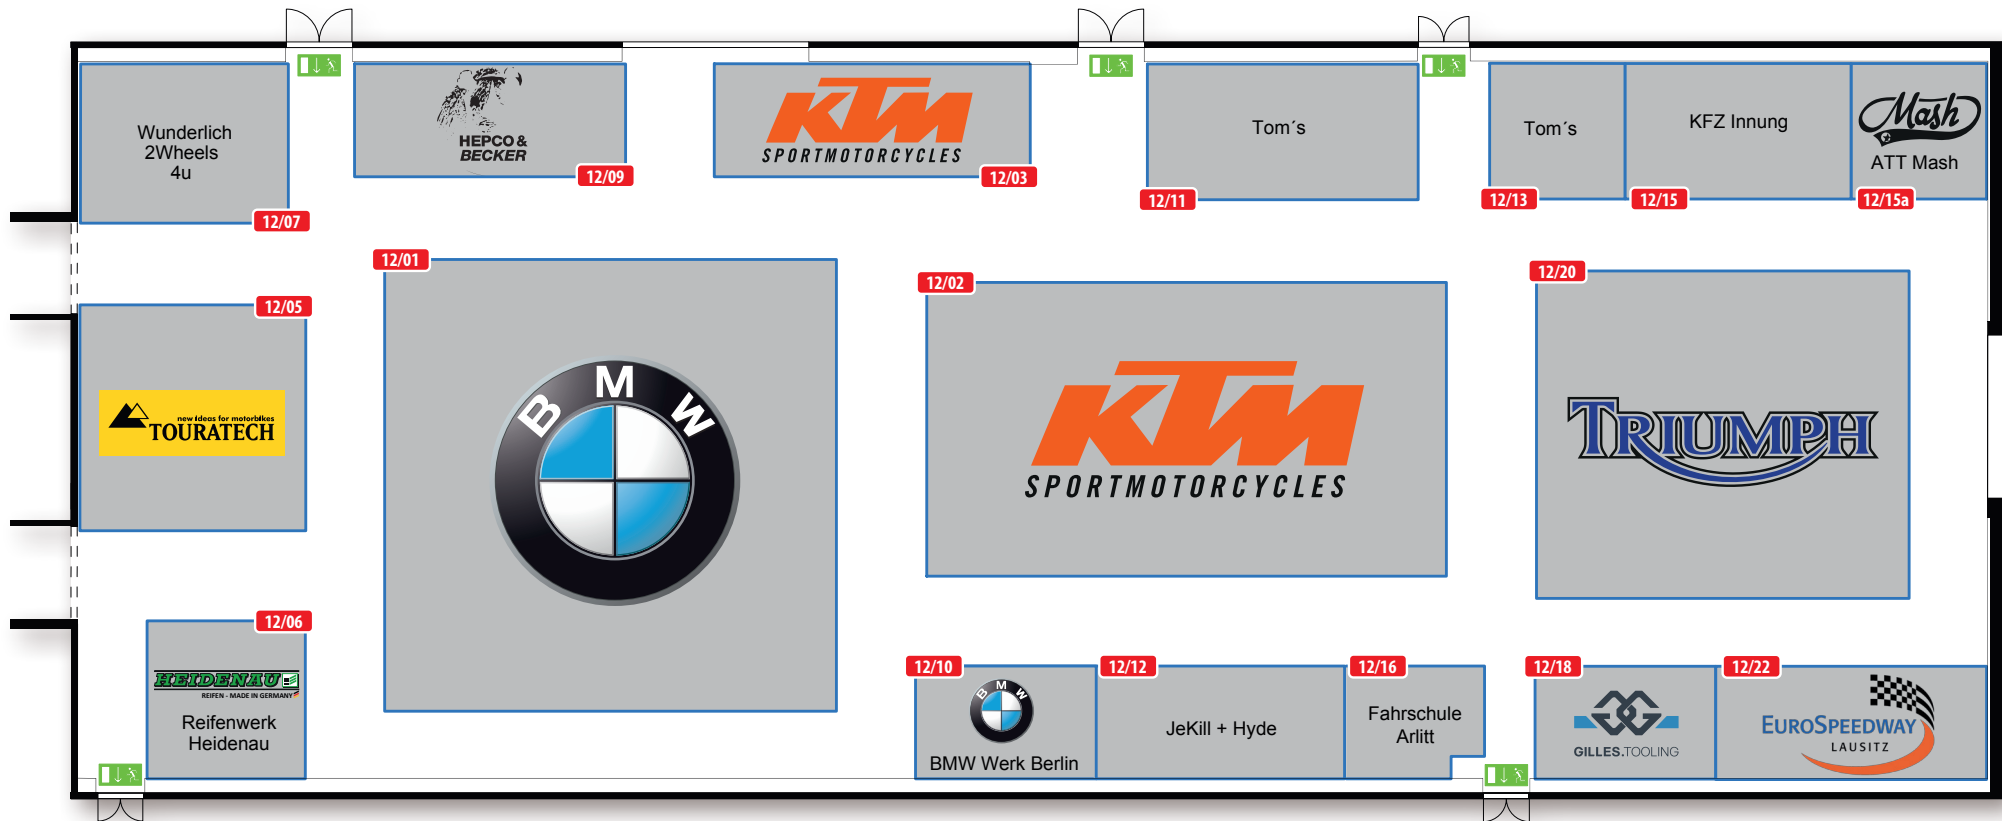

Halle 12

12/01	BMW AG
12/02	KTM Sportmotorcycle Deutschland GmbH
12/03	KTM Sportmotorcycle Deutschland GmbH
12/05	Touratech AG
12/06	Heidenau
12/07	2wheels4u GmbH/ BMW Service
12/09	Hepco & Becker GmbH

12/11+13	Toms Motorradshop
12/12	The Jekill & Hyde Comany GmbH
12/15	Zweiradmechaniker Innung Berlin
12/16	Arlitt Fahrschulen & Motorrad Events
12/18	Gilles Tooling
12/20	Triumph Motorrad Deutschland GmbH
12/22	Lausitzring