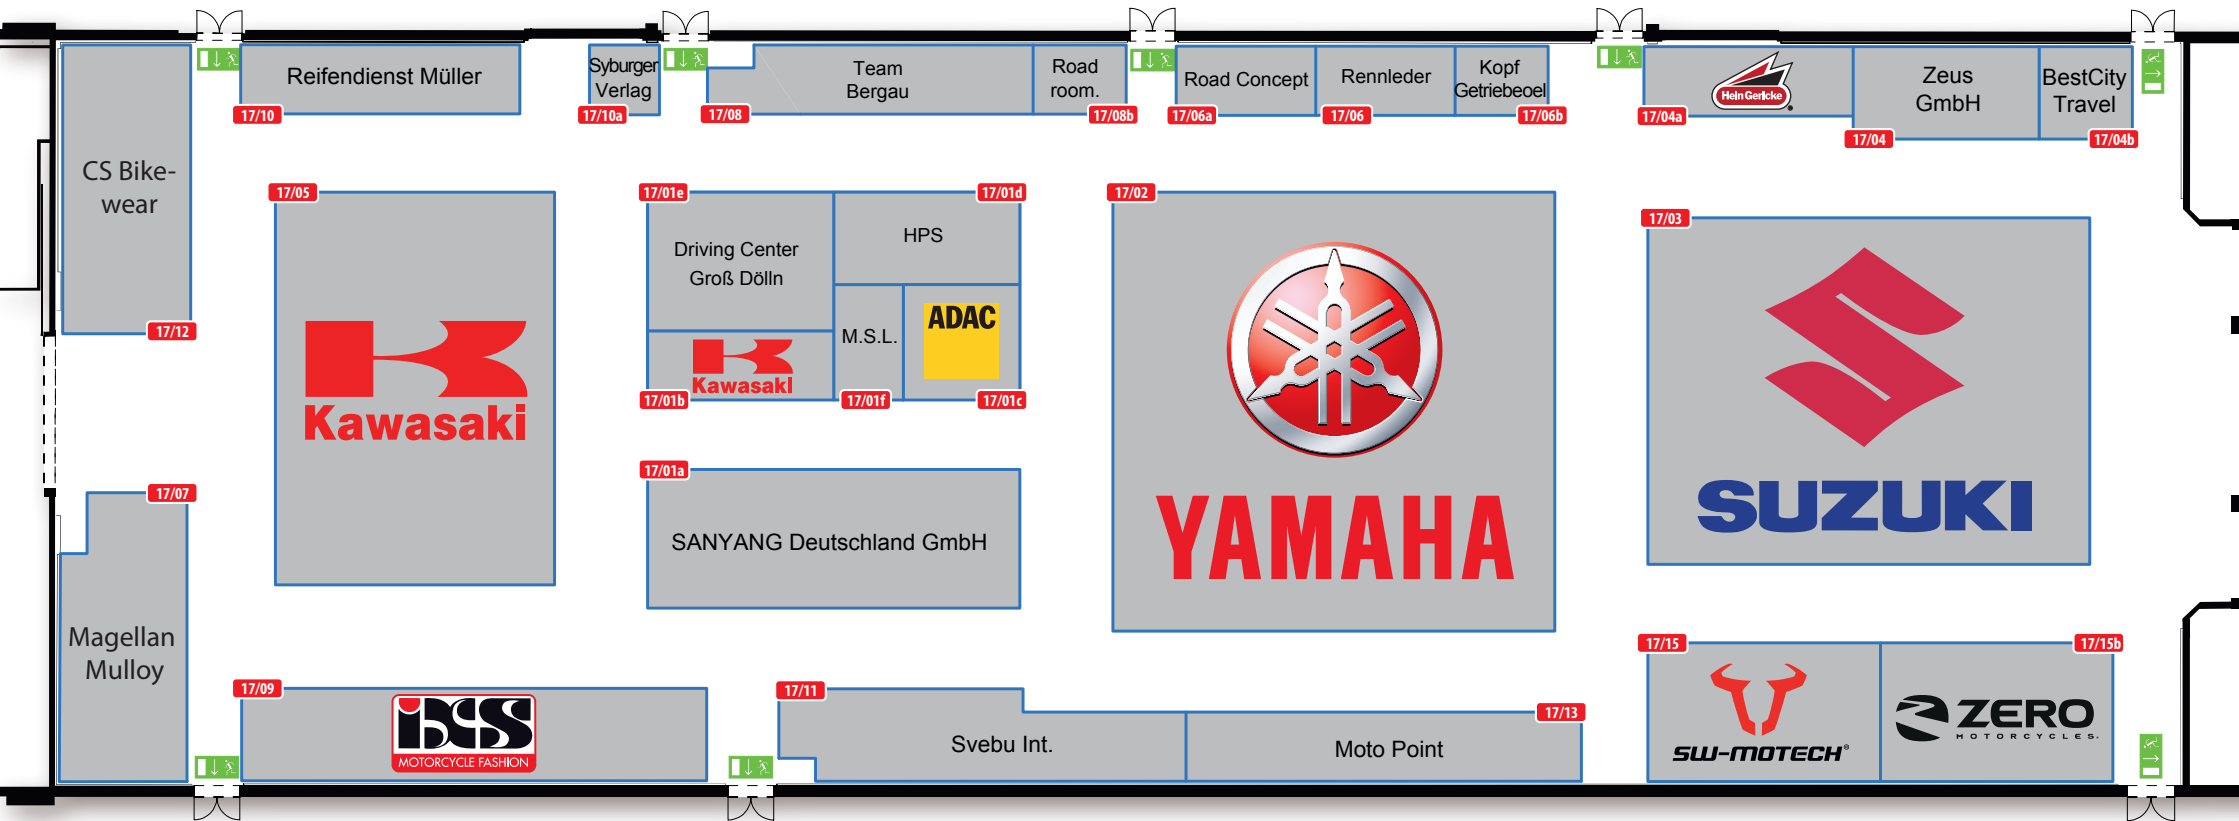

Halle 17

- 17/01a Sanyang Deutschland GmbH
- 17/01c ADAC Fahrsicherheitszentrum Berlin-Brandenburg
- 17/01d Motorradcenter GmbH Stralsund
- 17/01d HPS-Racing
- 17/01e Driving Center Groß Dölln GmbH
- 17/02 Yamaha Motor Deutschland GmbH
- 17/02 Fuhrmann Berlin
- 17/02 Bernards Motorrad Service GmbH
- 17/02 Yamaha Motorrad Nestler Neuenhagen
- 17/02 Motorradschmiede Falkensee
- 17/02 Yamaha Zentrum Berlin
- 17/02 Baumann & Walbrach GbR

- 17/03 Suzuki Deutschland GmbH
- 17/04 Zeus
- 17/04a Hein Gericke Europe GmbH
- 17/04d Best City Travel GmbH
- 17/05 Kawasaki Motors Europe N.V.
- 17/05 Bischoff's Motorrad Shop GmbH
- 17/05 Roewer GmbH
- 17/05 Biker World Rosenow
- 17/06 Rennleder-Helite, PSI
- 17/06a Road Concept Marketing- u. Verlags GmbH
- 17/06b Kopfgetriebeöl
- 17/07a AMS Store Berlin GmbH

- 17/07 Magellan Mulloy
- 17/08 Team Bergau Zweiradservice
- 17/08b Road Room
- 17/09 BFA GmbH
- 17/10 Reifendienst-Müller GmbH
- 17/10a Syburger Verlag GmbH
- 17/11 SveBu Motorradbekleidung
- 17/12 CS Bikewear
- 17/13 Motopoint
- 17/15 SW-MOTECH
- 17/15b Zero Motorcycle Europe
- Übergang 16-17 Lederdoctor/ Steindl-Präzisionswerkzeug